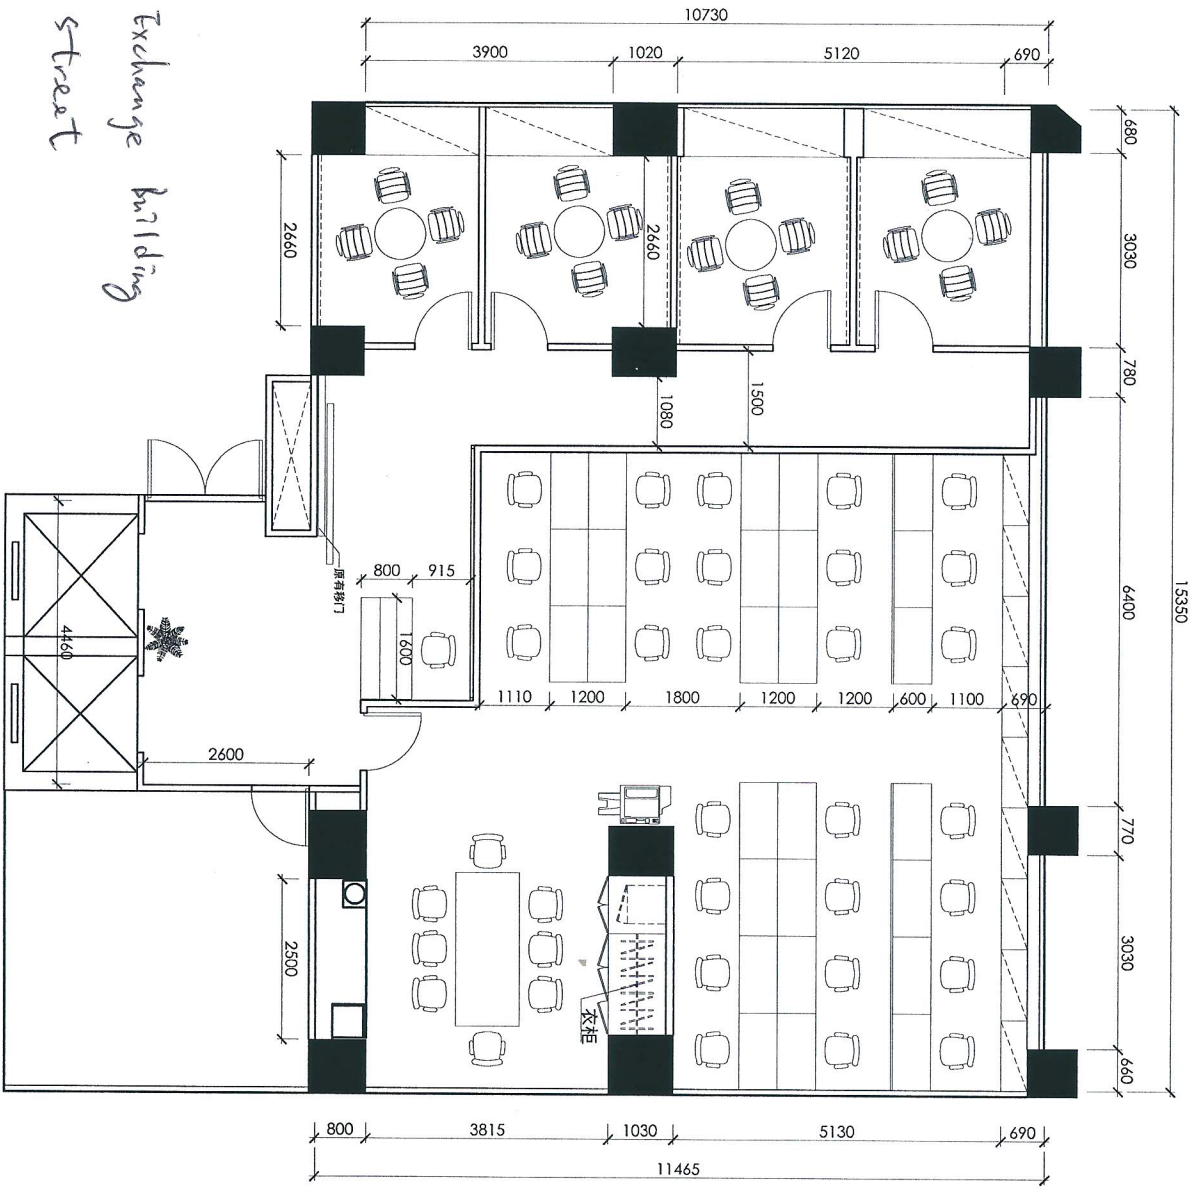

8/F HK Diamond Exchange Building
8-10 Dundas Street
Central, HK

上海东德建筑装饰
安装工程有限公司

上海市普陀区云岭东路651
东德国际大厦704
邮编200062
Tel: (021) 59910488
Fax: (021) 59910499

建设单位

(确认章)

图名	平面布置图
图次	方案
设计阶段	
专业	
日期	
比例	1:80
张数	
CAD	
修改	
设计	
投资	
项目负责人	
审核	
注册建筑师	
注册结构工程师	
项目经理	
总工程师	
图号	H-01
张数	
张号